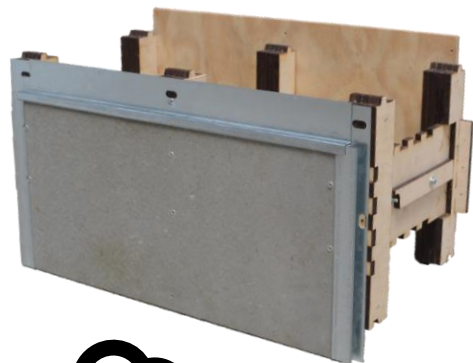

Fladpakket levering

22,7 m² råhus væg leveret på 1 EUR palle

4 x hurtigere at bygge med

Cirkulært design Træbaseret & Modulært

ReBLOCK systemet

Et modulært og cirkulært råhus bygge system til morgendagens CO₂ venlige byggeri.